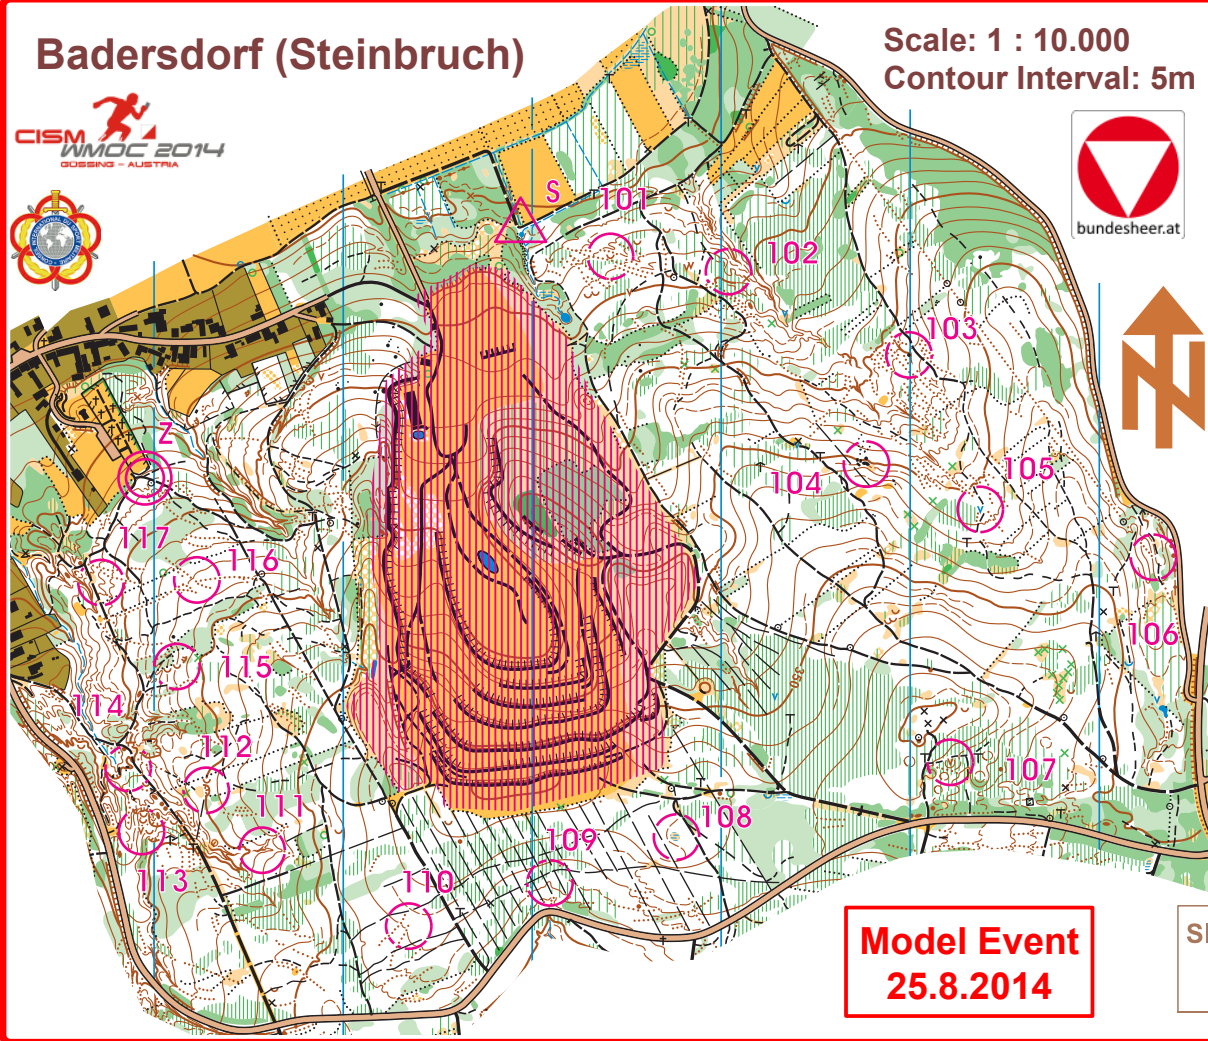

Badersdorf (Steinbruch)

Scale: 1 : 10.000
Contour Interval: 5m

Model Event

▷ S	↙		◀
101	∪		∩
102	∩		
103	▲	1.0	○
104	→	1.5	⊥
105	∩		○
106	∩		∩
107	○	1.0	∩
108	⊙	≡	○
109	∩		∥
110	↘	∩	↗
111	∩	∩	∩
112	∩		⊥
113	∩	⊞	
114	∩	2.0	⊥
115	↗	∪	
116	∩	∩	∩
117	∩		∥

© Bundes.net 9.0.13 HSV-Pinkalferd

Model Event
25.8.2014

SI	SI	SI
----	----	----