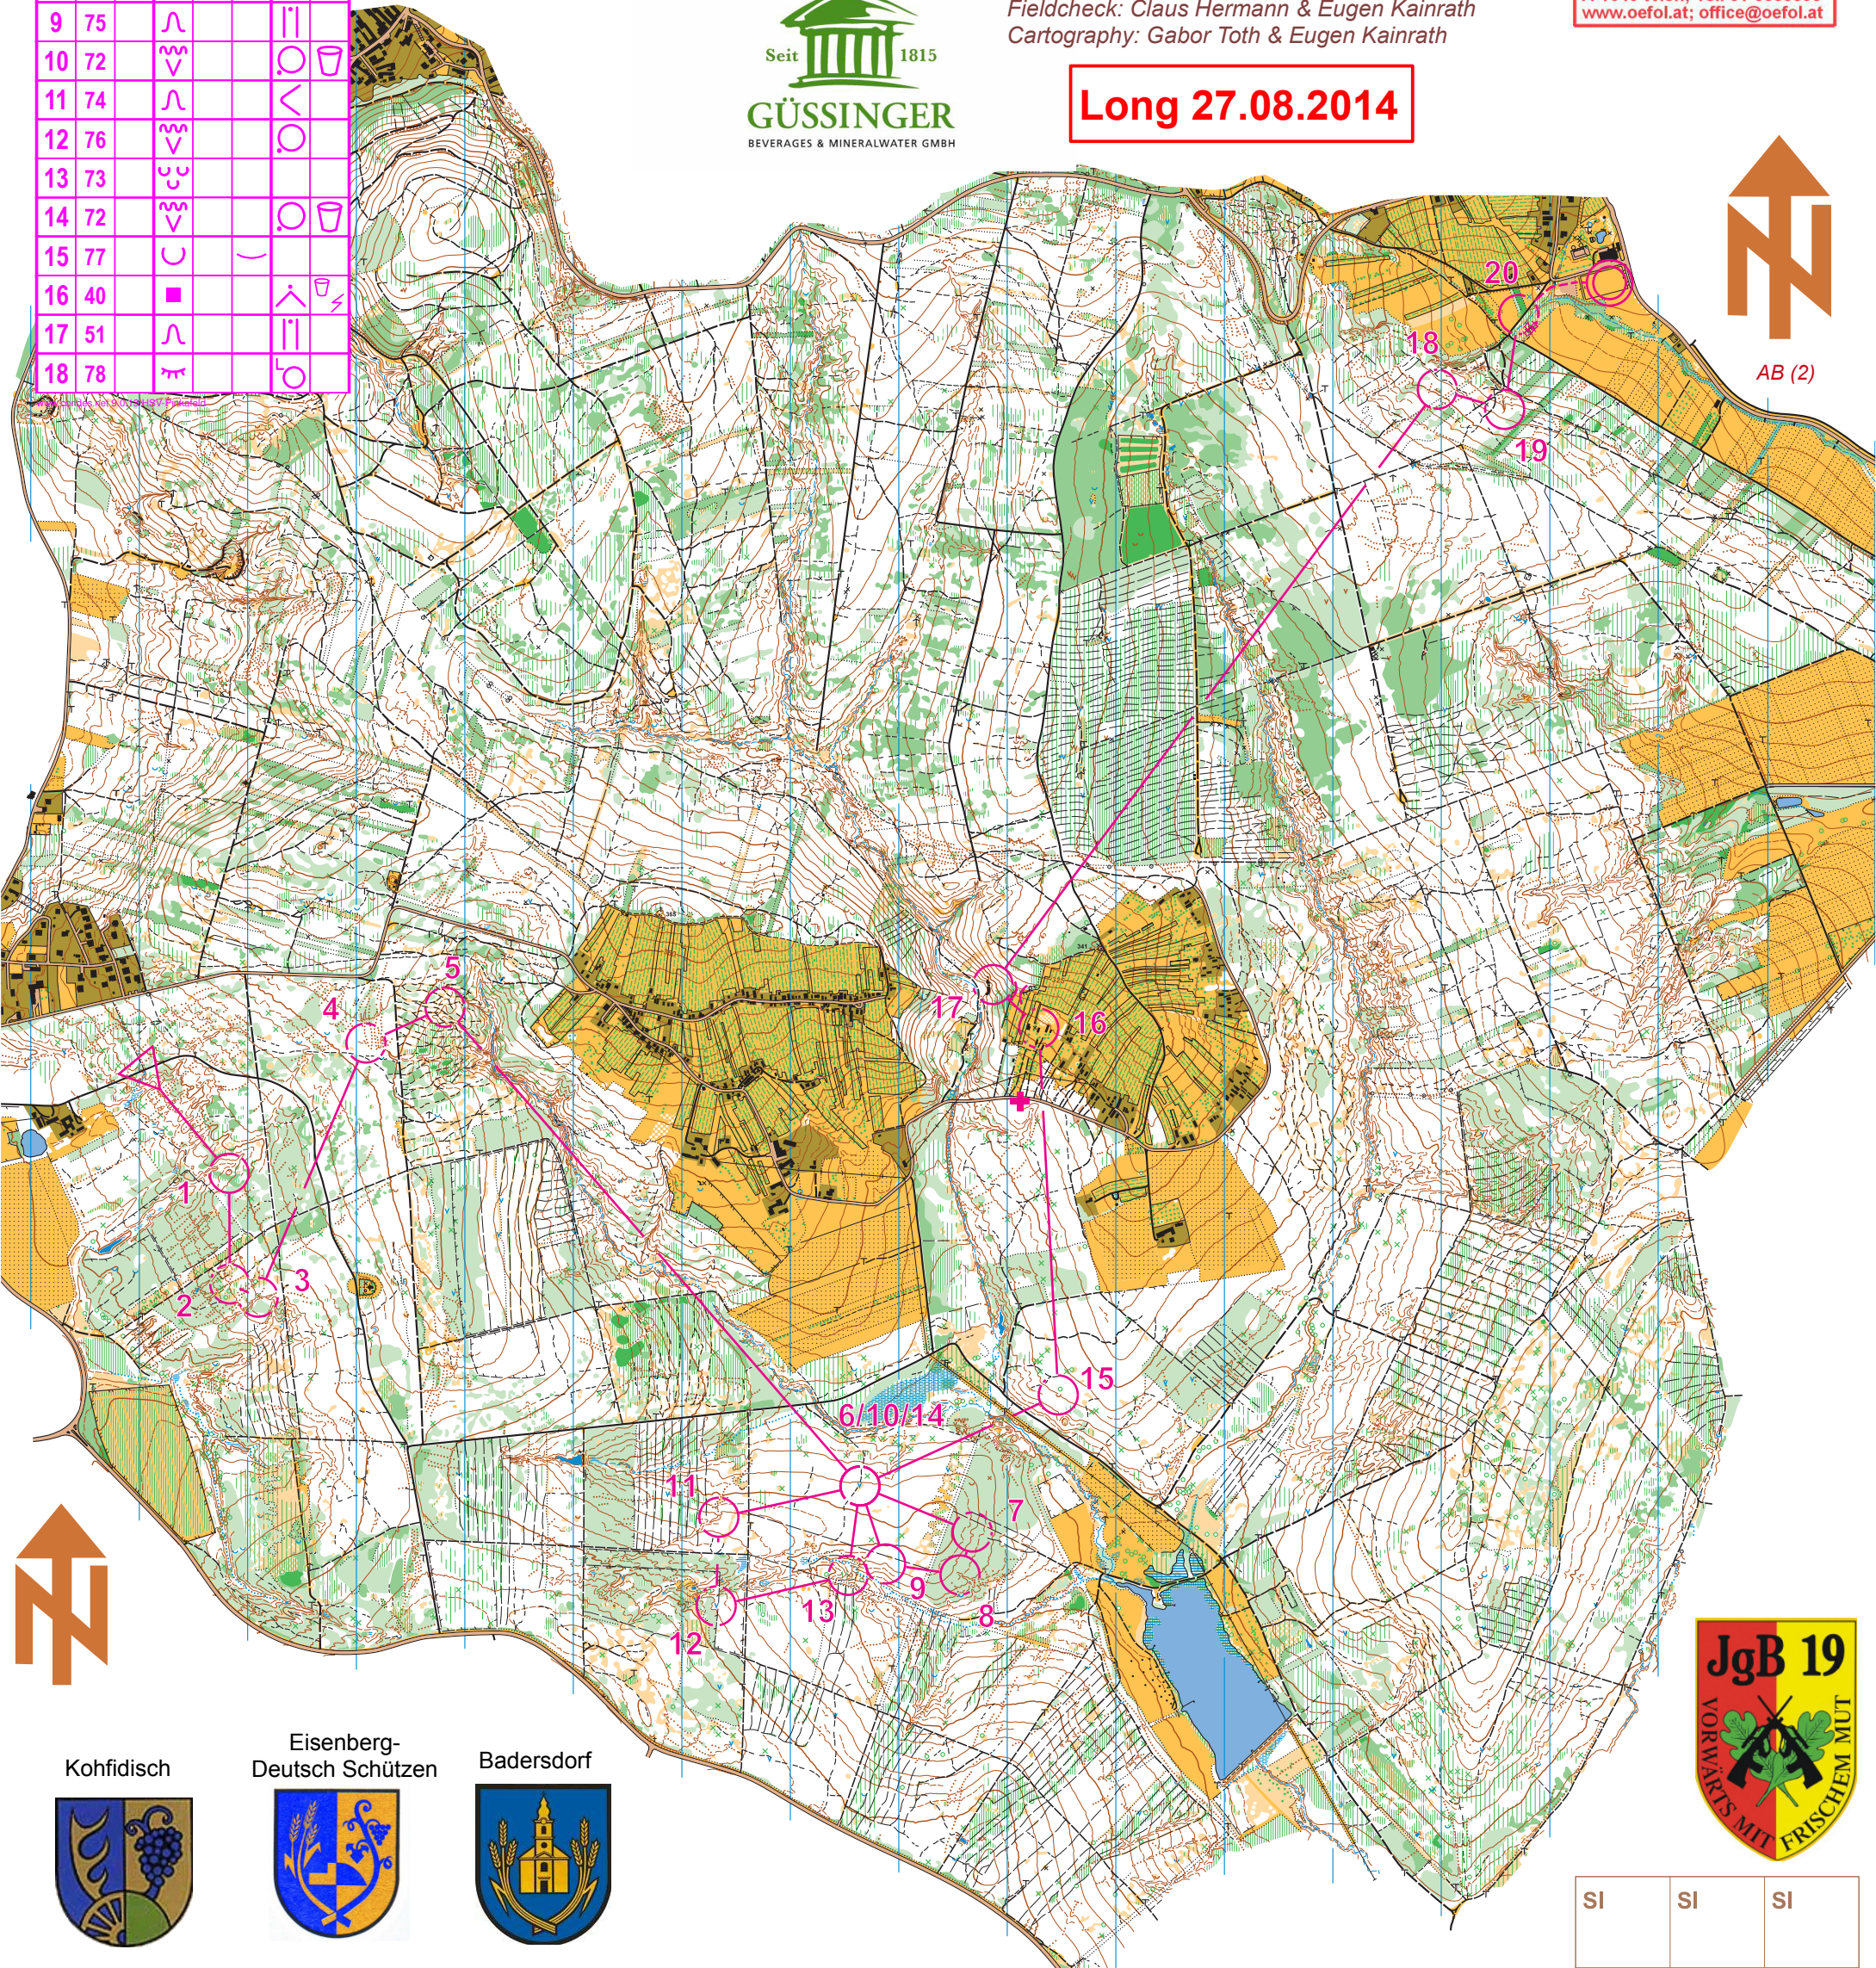

CISM 2014 - Long			
Women_long	8,6 km	250	
1	69	○	1.5 ○_L
2	80	∩	||
3	79	∩	∩
4	71	∩	∩
5	67	∩	||
6	72	∩	○
7	70	↑	||
8	34	∩	∩
9	75	∩	||
10	72	∩	○
11	74	∩	<
12	76	∩	○
13	73	∩	○
14	72	∩	○
15	77	∩	∩
16	40	■	∩
17	51	∩	||
18	78	∩	○

19	35	∩	<
20	100	↑	○

○---225 m--->○

Eisenberg - Badersdorf - Kohfidisch

Scale: 1 : 15.000
Contour Interval: 5m

Fieldwork: Gabor Toth
Fieldcheck: Claus Hermann & Eugen Kainrath
Cartography: Gabor Toth & Eugen Kainrath

Geprüfte österr. Orientierungslaufkarte
ORIENTEERING AUSTRIA
LIZENZ: A-B-1431A
Österreichischer Fachverband für Orientierungslauf
Prinz-Eugen-Straße 12
A-1040 Wien; Tel. 01-5050393
www.oefol.at; office@oefol.at

Long 27.08.2014

Kohfidisch

Eisenberg-Deutsch Schützen

Badersdorf

SI	SI	SI